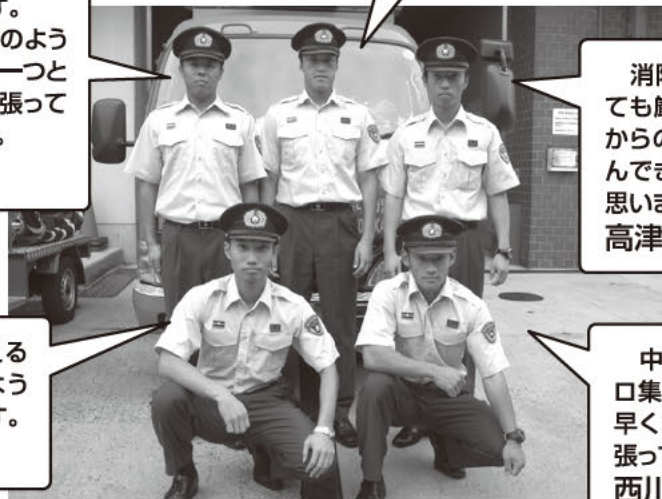

5人の新人消防士!

～よろしくお願ひします～

4月1日に豊中市に採用された私達は、大阪府立消防学校で6ヶ月間消防士として必要な知識・技術を学び、10月1日から災害現場の第一線で活動する消防署へ配属されました。

まだまだ未熟で経験の浅い私達ですが、先輩達を手本として一つひとつ着実に向上し、「安心・安全都市とよなか」を維持する一員として貢献できるよう頑張ります。

今後たくさんの方々にお世話になることと思いますが、どうか私達新人5名、よろしくお願ひします。

豊中市の消防職員として恥じぬよう日々努力を重ね、豊中市民から認められる消防士を目指したいです。
山内 航

小さい頃から住んでいた豊中市の消防士になれてとてもうれしく思います。これから先輩たちのような豊中市を守る力の一つになれるよう精一杯頑張っていきたいと思います。
田口 央宗

消防学校での半年間はとても厳しかったですが、これからの消防生活で今まで学んできたことを活かしたいと思います。
高津 良平

消防士として使える人間に成長できるように日々精進していきます。
松本 拓也

中核市にふさわしいプロ集団の一員に少しでも早くなれるよう精一杯頑張っていきます。
西川 翔梧